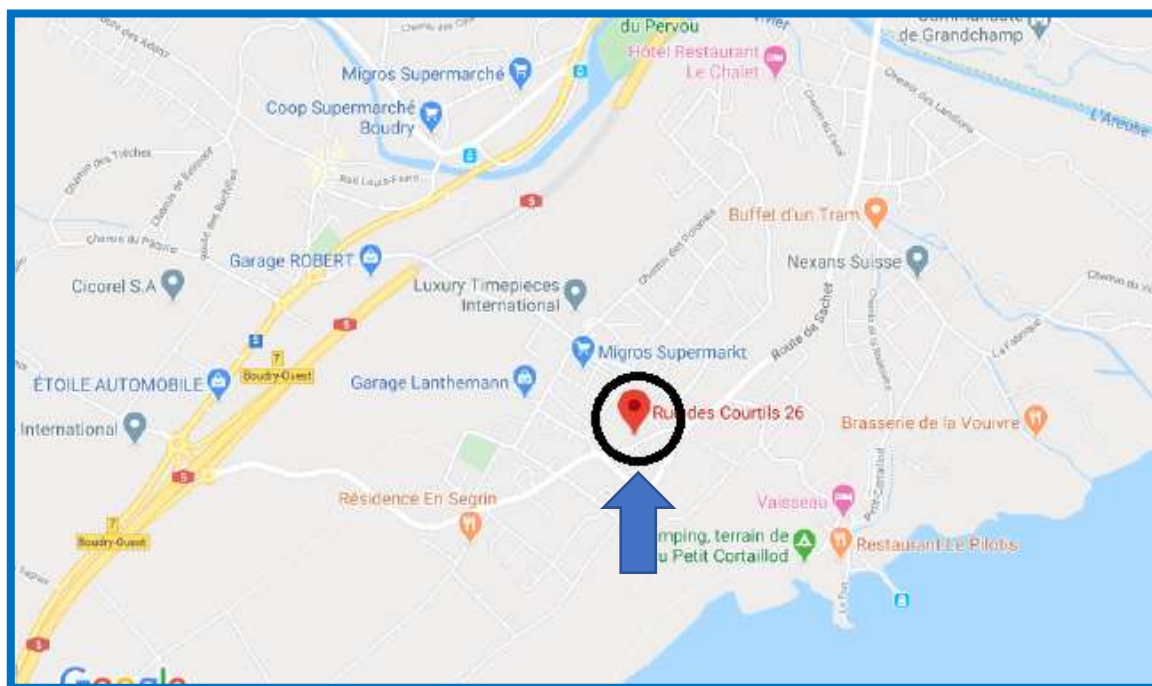

# Communication

**Les bureaux ainsi que l'*Espace Rencontres*  
de la Croix-Bleue à Neuchâtel déménagent à Cortaillod !**

**Voici la nouvelle adresse, valable dès le lundi 22 juin 2020**

***Croix-Bleue romande  
Section neuchâteloise  
Rue des Courtils 26  
2016 Cortaillod  
Tél. 032 725 02 17***